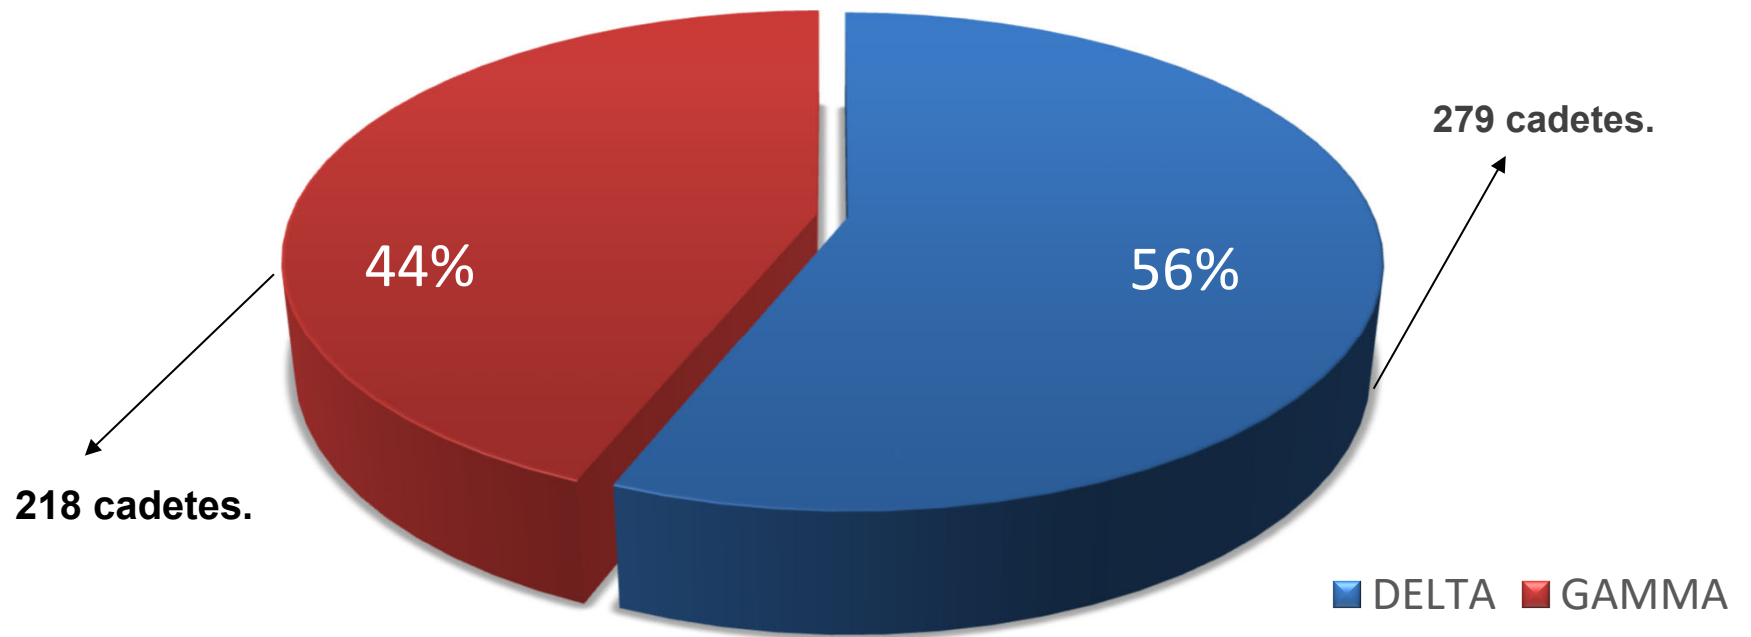

FORMACIÓN INICIAL TOTAL DE CADETES 497

Corte de información al 30 de junio de 2022

104 ESTUDIANTES INSCRITOS A LAS LICENCIATURAS QUE IMPARTE EL INSTITUTO SUPERIOR DE SEGURIDAD PÚBLICA DEL ESTADO

Corte de información al 30 de junio de 2022