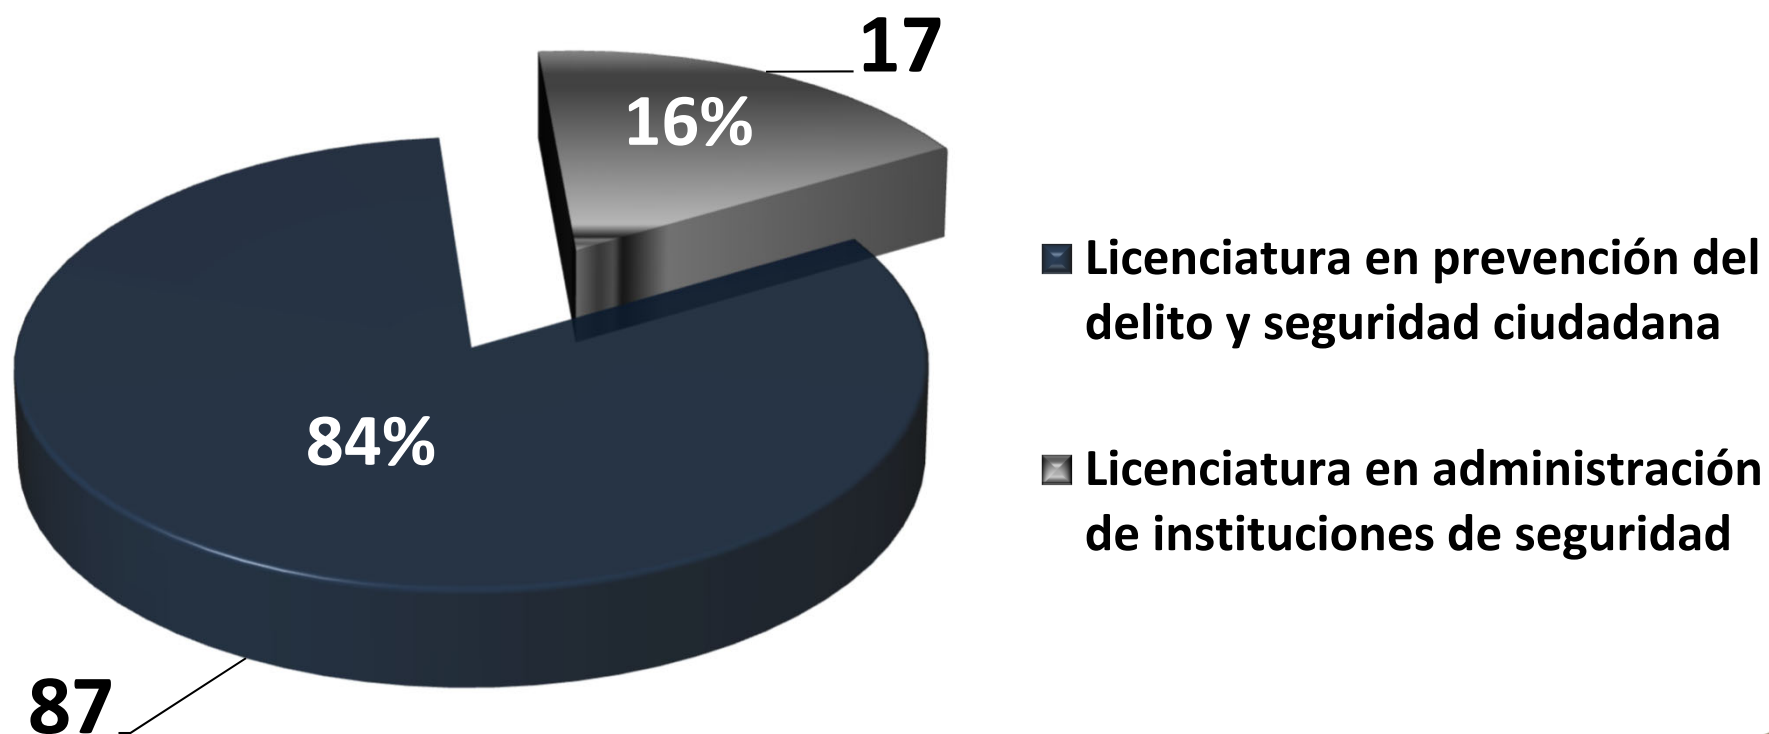

FORMACIÓN INICIAL TOTAL DE CADETES 497

Corte de información al 30 de junio de 2022

104 ESTUDIANTES INSCRITOS A LAS LICENCIATURAS QUE IMPARTE EL INSTITUTO SUPERIOR DE SEGURIDAD PÚBLICA DEL ESTADO

Corte de información al 30 de junio de 2022