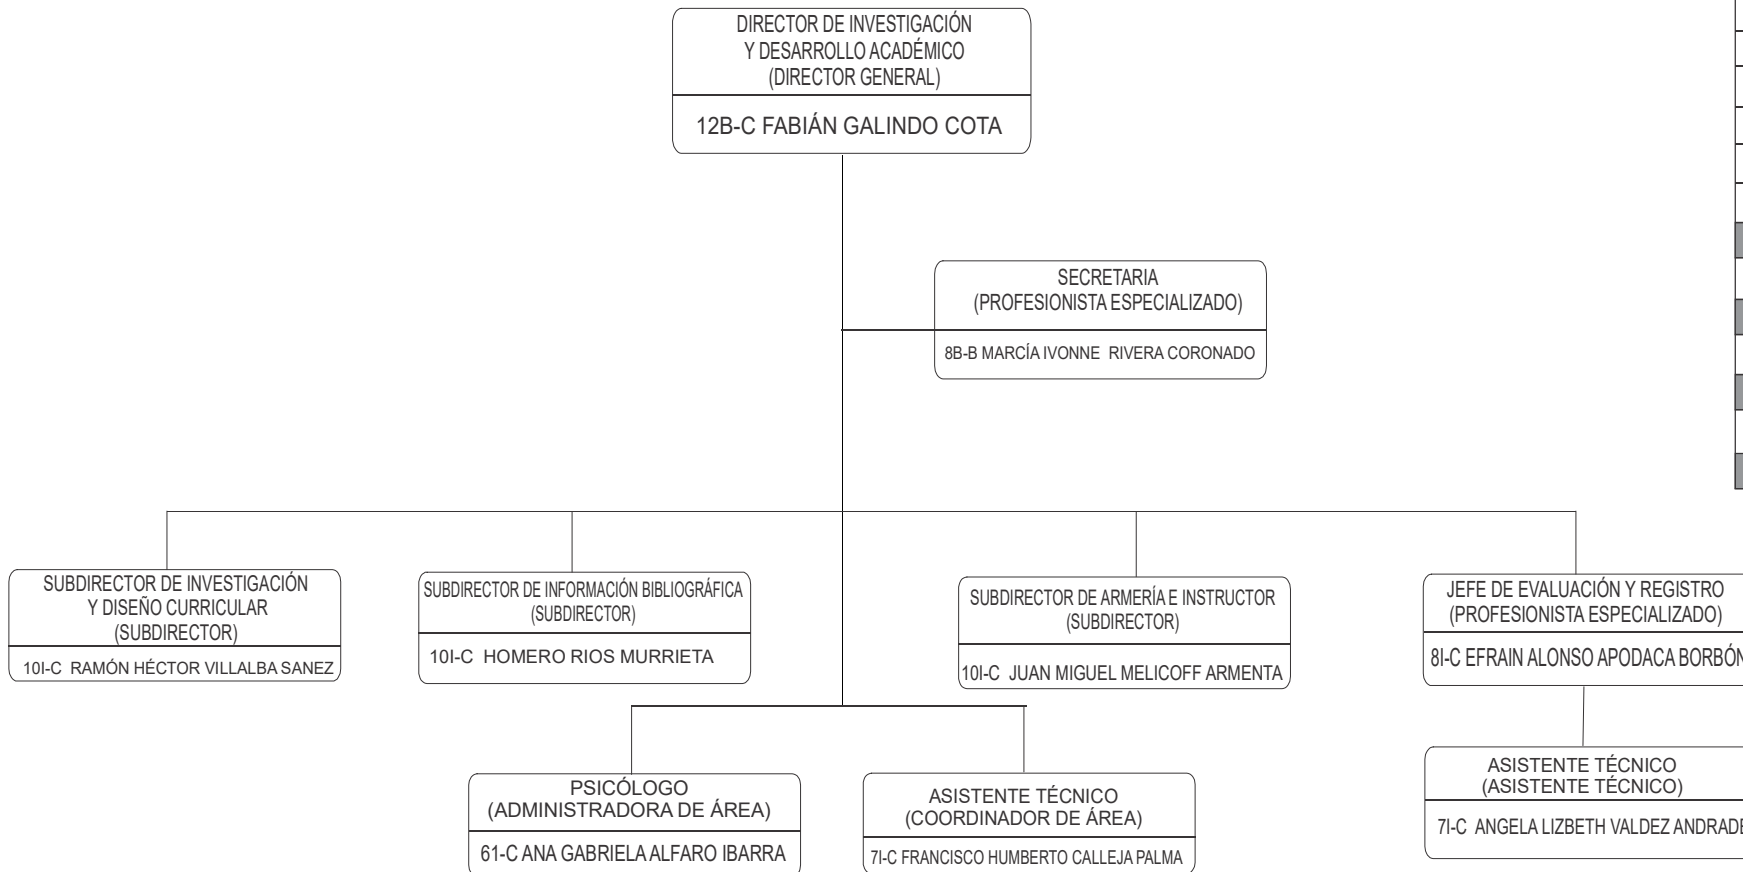

COMANDANTE DE
INSTRUCCIÓN Y DISCIPLINA
(DIRECTOR)
11I-C RAMÓN PASOS MURRIETA

DIRECTORA DE ADMINISTRACIÓN
(DIRECTOR)
11I-C IRLANDA GUADALUPE MONREAL DURAZO

DIRECTOR JURÍDICO
(DIRECTOR)
11I-C GUSTAVO GONZÁLEZ GODINEZ

GOBIERNO
DE SONORA

Secretaría de Seguridad Pública
Instituto Superior De Seguridad Pública Del Estado
DIRECCIÓN DE INVESTIGACIÓN Y DESARROLLO ACADÉMICO

DICIEMBRE 2022

Confianza:

Nivel	No.
12	1
10	3
8	1
7	2
6	1
Total	8
Base	
Nivel	No.
8	1
Total	1
Total	9