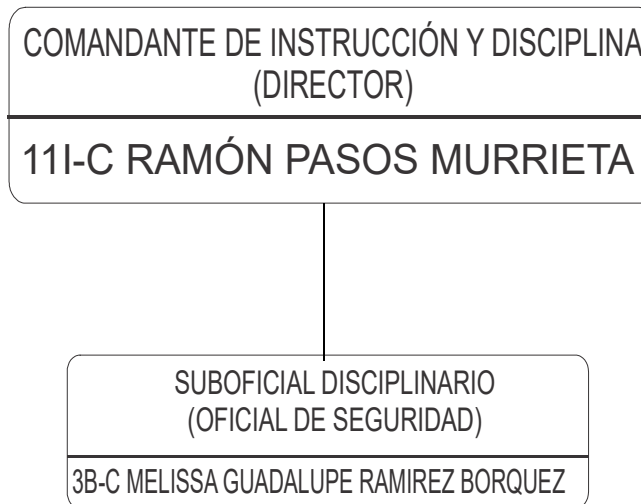

COMANDANTE DE
INSTRUCCIÓN Y DISCIPLINA
(DIRECTOR)
11I-C RAMÓN PASOS MURRIETA

DIRECTORA DE ADMINISTRACIÓN
(DIRECTOR)
11I-C IRLANDA GUADALUPE MONREAL DURAZO

DIRECTOR JURÍDICO
(DIRECTOR)
11I-C GUSTAVO GONZÁLEZ GODINEZ

GOBIERNO
DE SONORA

Secretaría de Seguridad Pública
Instituto Superior De Seguridad Pública Del Estado
DIRECCIÓN DE INVESTIGACIÓN Y DESARROLLO ACADÉMICO

DICIEMBRE 2022

Confianza:

Nivel	No.
12	1
10	3
8	1
7	2
6	1
Total	8
Base	
Nivel	No.
8	1
Total	1
Total	9

Secretaría de Seguridad Pública
Instituto Superior De Seguridad Pública Del Estado

COMANDANCIA DE INSTRUCCIÓN Y DISCIPLINA

Confianza:

Nivel	No.
11	1
3	1
Total	2
Total	2

GOBIERNO
DE SONORA

Secretaría de Seguridad Pública