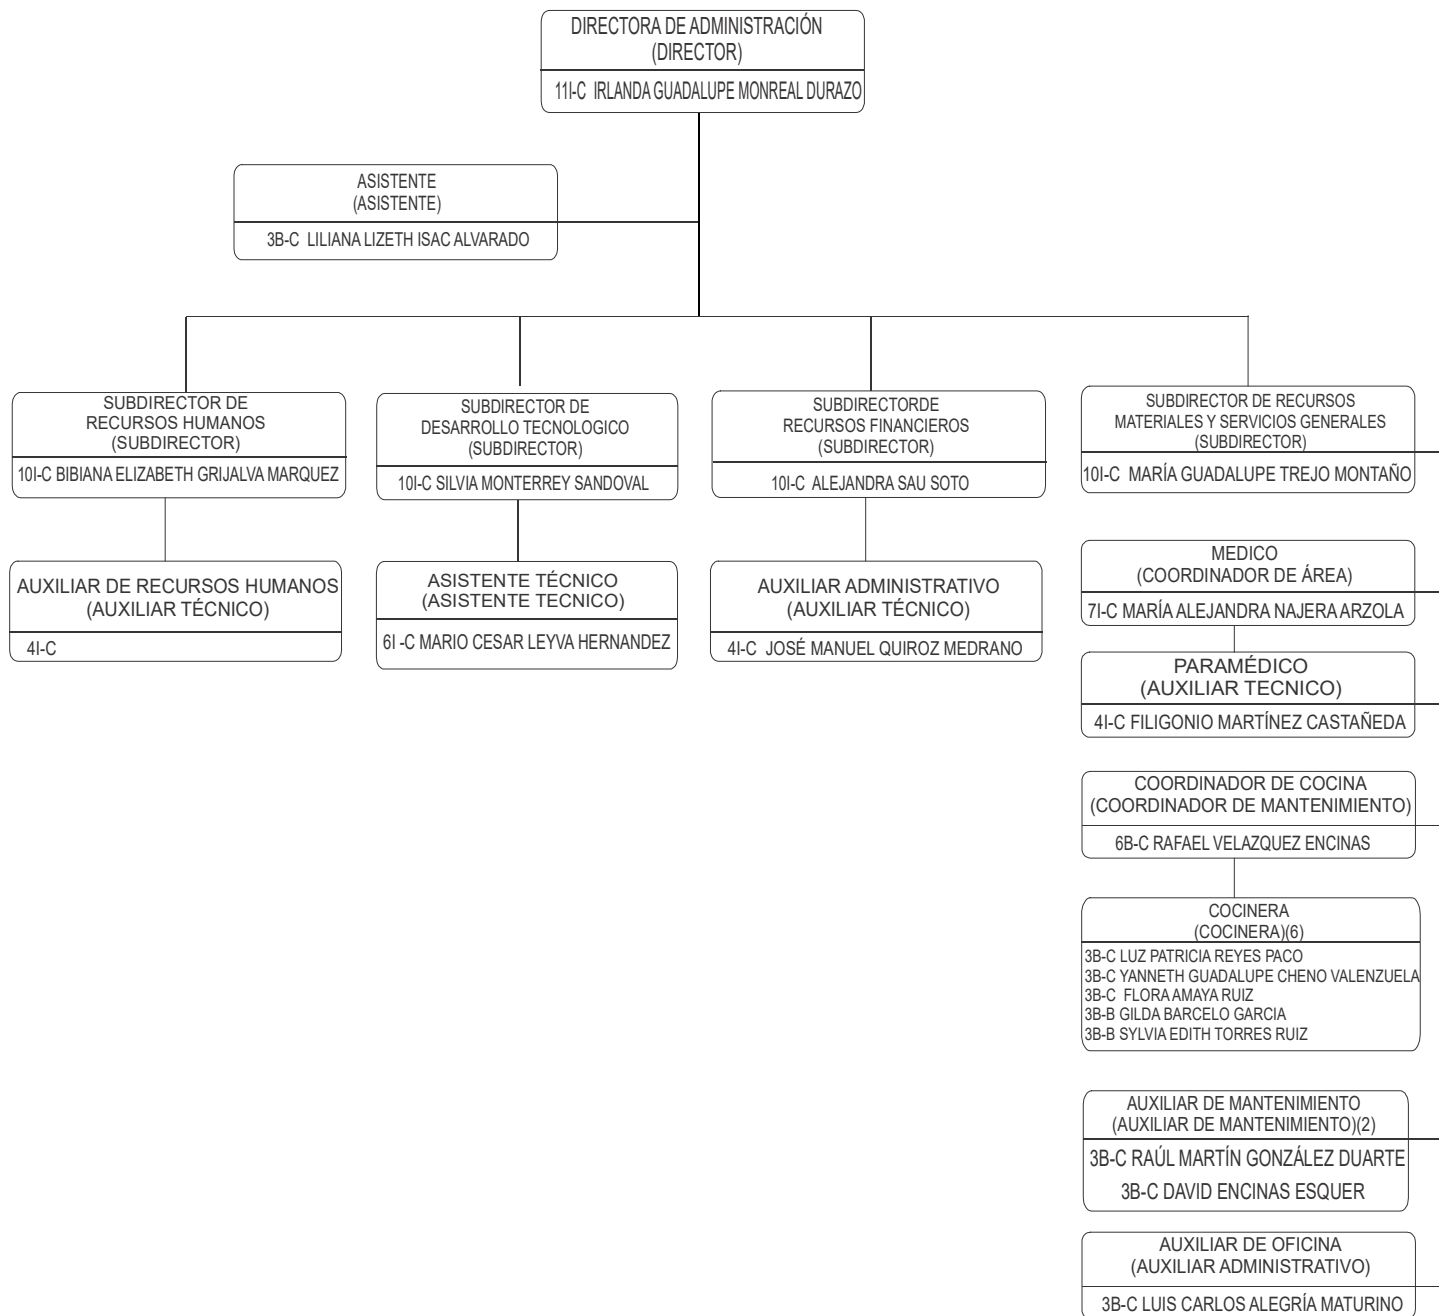

COMANDANTE DE
INSTRUCCIÓN Y DISCIPLINA
(DIRECTOR)
11I-C RAMÓN PASOS MURRIETA

DIRECTORA DE ADMINISTRACIÓN
(DIRECTOR)
11I-C IRLANDA GUADALUPE MONREAL DURAZO

DIRECTOR JURÍDICO
(DIRECTOR)
11I-C GUSTAVO GONZÁLEZ GODINEZ

Secretaría de Seguridad Pública
Instituto Superior De Seguridad Pública Del Estado

COMANDANCIA DE INSTRUCCIÓN Y DISCIPLINA

Confianza:

Nivel	No.
11	1
3	1
Total	2
Total	2

GOBIERNO
DE SONORA

Secretaría de Seguridad Pública

Instituto Superior De Seguridad Pública Del Estado

DIRECCIÓN DE ADMINISTRACIÓN

DICIEMBRE 2022

Confianza:

Nivel	No.
11	1
10	4
7	1
6	2
4	3
3	6
Total	17
Base	
Nivel	No.
3	2
Total	2
Total	19

GOBIERNO
DE SONORA